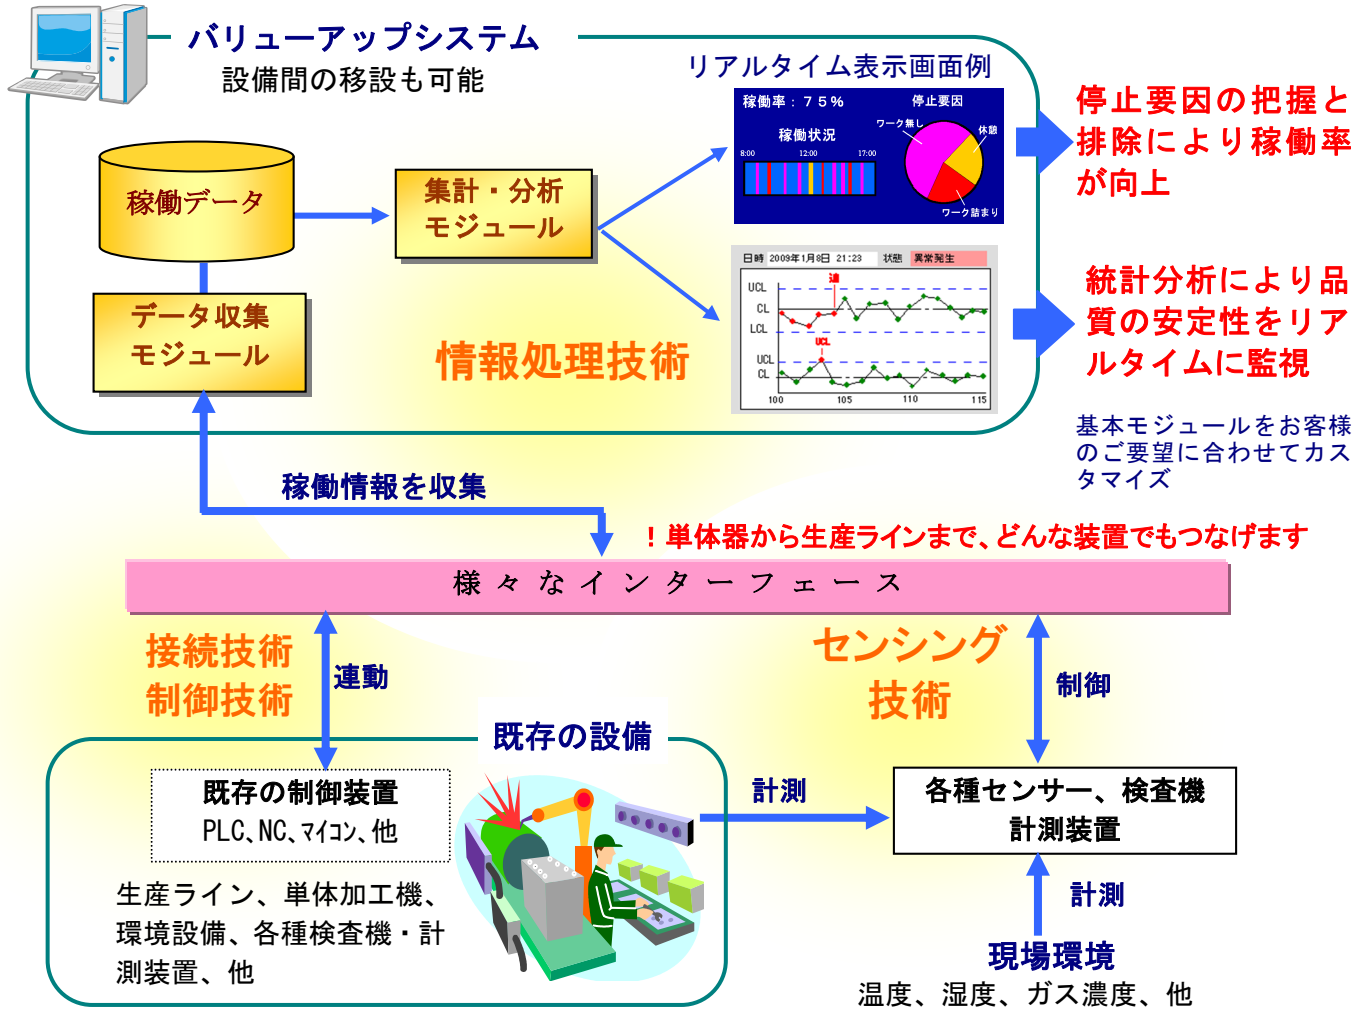

設備のバリューUP↑

改善要素発見、稼働率向上、品質向上、トレーサビリティ、省エネ

設備のバリューアップは生産設備や環境設備等から様々な手法で稼働情報を収集・蓄積し、データの集計・分析・制御によって稼働率や品質の向上につながる情報を創出する事が可能にします。

特徴

FA、OA、ハードウェア、ソフトウェア全ての視点から見た最適な機器及びソフトウェアの構成を行い、あらゆる設備から様々な方法で情報を収集する事が可能です。センシングから情報処理までをトータル的に提案させて頂く事により、これまでの制御システムでは困難であった情報収集や戦略的な分析が出来るようになります。

お引き合いから稼働までの流れ

約1ヶ月※規模等により前後します

- ★ FA系制御システム・ソフトウェア設計制作
- ★ OA系業務支援システム・ソフトウェア設計制作
- ★ 特許等に関わる試作品設計製作

〒432-8061 静岡県浜松市西区入野町 1900-11
M.S タウン C-1

TEL 090-6079-4420 担当: 花本

URL <http://www.comvalue.jp/>

Mail ah@comvalue.jp